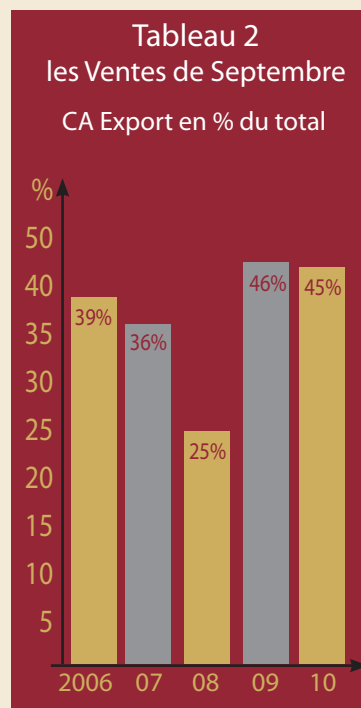

Les trois ans de 2010 seront les graines de champion de 2014, année des Jeux Mondiaux en Basse Normandie, et les juments pleines cette année donneront naissance aux trois ans de cette même échéance.

A bon entendeur, salut...

Tableau 1	Le Marché de							
	Novembre 2008				Novembre 2009			
Etrangers	Chevaux présentés	Chevaux vendus	%	Prix médian	Chevaux présentés	Chevaux vendus	%	Prix médian
Poulinières	20	9	45	8290	10	8	80	7437
2, 3 & 4 ans	142	103	73	10340	153	110	72	8440
Total	162	112	69	/	163	118	73	/

Dans la foulée de la baisse constatée aux ventes Elite et dans le pessimisme ambiant, les acheteurs du Marché Fences se sont montrés prudents et les prix moyens ont accusé une baisse, moins sensible que lors de la vente Elite, mais néanmoins significative. Tous les vendeurs n'ont pas accepté cet «ajustement» et la proportion de chevaux vendus est tombée à un niveau qui est l'un des plus bas enregistrés depuis la création du Marché. De nombreuses ventes amiables sont venues ensuite infléchir cette tendance.

Au-delà de ces positions spéculatives, il ne fait pas de doute que le sérieux de la sélection, la transparence, les garanties apportées aux acheteurs et les résultats obtenus à tous les niveaux sur les terrains de sport sont de nature à conforter également une clientèle amateur de plus en plus nombreuse à ces ventes.

Tableau 3 (en euros)	Répartition des prix de vente des 3 ans						
	Sept. 2008	Nov. 2008	Total 2008	Sept. 2009	Nov. 2009	Total 2009	Sept. 2010
1 - de 4 500	-	2	2	-	12	12	-
2 de 4 500 à 7 500	-	22	22	-	33	33	-
3 de 7 500 à 12 000	1	31	32	4	23	27	7
4 de 12 à 20 000	22	15	37	22	13	35	27
5 de 20 à 40 000	30	8	38	18	4	22	22
6 + de 40 000	9	-	9	3	-	3	8
Total Vendus	62	78	140	47	85	132	64
Total Présentés	73	107	180	73	139	212	75
% Vendus	85%	73%	78%	65%	61%	63%	85%
Prix Médian	26800	10513	17725	21200	8440	12983	23670

L'analyse détaillée du marché des trois ans met en évidence un net rebond, lié en partie à la très belle qualité du millésime 2010 et des présentations, mais également à une demande internationale soutenue.

Ce très bon résultat s'explique entre autres par la mise en évidence des succès internationaux des chevaux issus des ventes Fences. Plus de soixante gagnants internationaux la même année placent les ventes Fences loin devant tous leurs concurrents au niveau de la « preuve par les résultats ». Avec des champions comme Myrtille Paulois, les chevaux du Marché Fences ne sont pas étrangers à ce très bon résultat global.